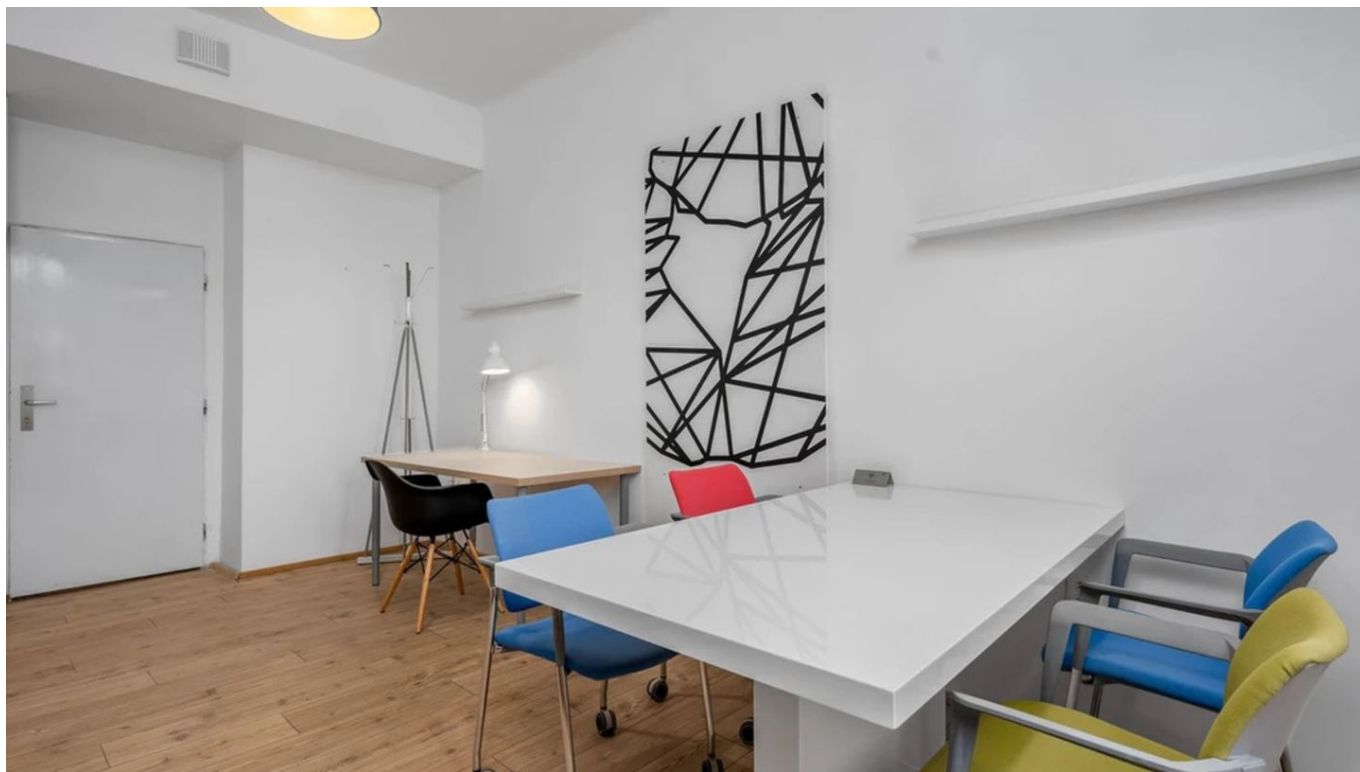

R 14 Coworking

Dohodou

0 m²

R14 se nachází na dobré adrese Rašínovo nábřeží 14, Praha 2. Z jedné strany s výhledem na řeku Vltavu a náplavku, z druhé na Vyšehrad dodává místu geniální kouzlo. K dispozici jsou flexibilní i permanentní pracovní místa a také zasedací místnosti s kapacitou 2 - 8 osob.